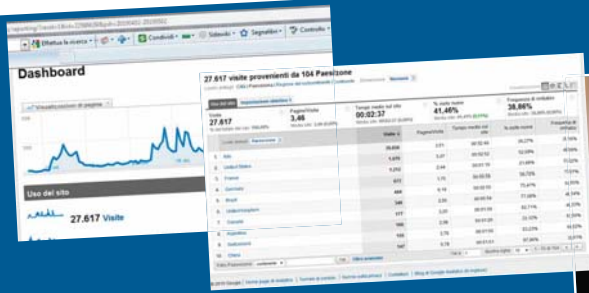

ROTARY CLUB SALUZZO

Anno Rotariano 2009-10

ROTARY INTERNATIONAL
Distretto 2030 Italia
Liguria - Piemonte - Valle D'Aosta

Webcam a Saluzzo

Colletta alimentare

Acqua per sempre

L'Airone per l'autismo

Il presidente Santo Alfonzo con Paola